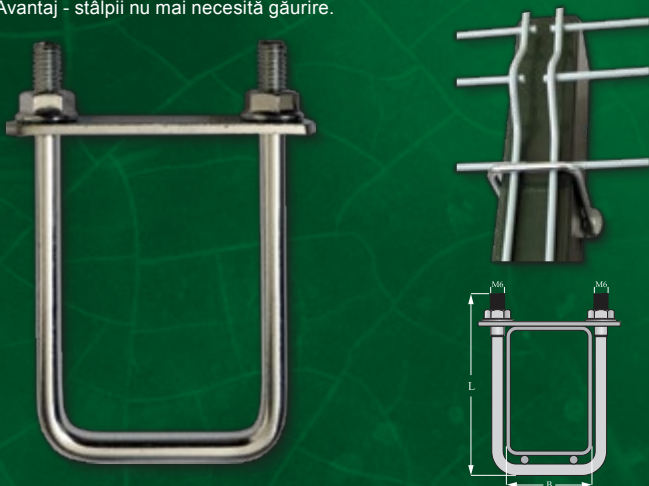

Bridă M x L (mm)	Stâlp A x B (mm)	Ambalare (buc.)	Preț/100 buc.		Cod articol
			LEI	EURO	
Zincat					
M6 x 73	50 x 30	100	95.54	20.77	AF.BGX5030S
M6 x 63	40 x 40	100	69.09	15.02	AF.BGX4040S
M6 x 83	60 x 40	100	78.15	16.99	AF.BGX6040S
M6 x 53	30 x 50	100	73.83	16.05	AF.BGX3050S
M6 x 73	50 x 50	100	96.14	20.90	AF.BGX5050S
M6 x 123	100 x 50	100	118.13	25.68	AF.BGX10050S
M6 x 53	30 x 60	100	78.15	16.99	AF.BGX3060S
M6 x 103	80 x 60	100	99.04	21.53	AF.BGX8060S
M6 x 103	80 x 80	100	104.01	22.61	AF.BGX8080S
M6 x 123	100 x 100	100	134.60	29.26	AF.BGX100100S

NOU: Vopsite verde RAL 6005

M6 x 73	50 x 30	100	105.11	22.85	AF.BGX5030VS
M6 x 63	40 x 40	100	76.04	16.53	AF.BGX4040VS
M6 x 83	60 x 40	100	85.97	18.69	AF.BGX6040VS
M6 x 53	30 x 50	100	81.24	17.66	AF.BGX3050VS
M6 x 73	50 x 50	100	105.75	22.99	AF.BGX5050VS
M6 x 123	100 x 50	100	129.95	28.25	AF.BGX10050VS
M6 x 53	30 x 60	100	85.97	18.69	AF.BGX3060VS
M6 x 103	80 x 60	100	108.97	23.69	AF.BGX8060VS
M6 x 103	80 x 80	100	114.45	24.88	AF.BGX8080VS
M6 x 123	100 x 100	100	148.12	32.20	AF.BGX100100VS

Șaibă pătrată pentru lemn, oțel zincat, DIN 436

Dimensiuni Ø x L x s (mm)	Ambalare (buc.)	Preț/100 buc.		Cod articol
		LEI	EURO	
13.5 x 40 x 3.5	100	20.56	4.47	04360135S
17.5 x 50 x 4.0	50	39.61	8.61	04360175S
22.0 x 60 x 5.0	50	69.18	15.04	0436022S
26.0 x 80 x 6.0	50	126.04	27.40	0436026S