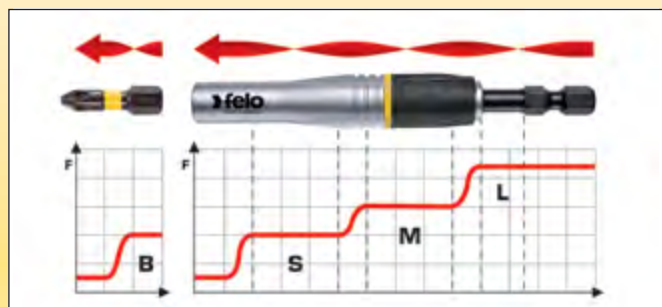

Display pentru șurubelnițe
-exemplu de utilizare-

Dimensiuni: 154 x 50 x 45 cm

Dotat cu cărlige: 19 simple, 3 duble lungi și 3 duble scurte.

DISPLAY GRATUIT

Cumpără șurubelnițe sau seturi de șurubelnițe în valoare de 3000 RON (fără TVA) și îți oferim gratuit display-ul FELO.

Absorbție unică în trepte pentru cea mai bună protecție și o durată lungă de viață.

4 zone de absorbție a impactului

- S-M-L – 3 zone de absorbție în cascadă (în trepte) pentru o gamă variată de cuplu (Ph 1-Ph 3).
- Zone de torsiune sincronizate - care sunt secvențial declanșate la creșterea impulsurilor de cuplu pentru absorbția șocurilor.
- Zona a 4-a suplimentară de absorbție folosind bits Felo de Impact.
- Special concepute pentru a fi folosite cu șurubelnițe de impact.