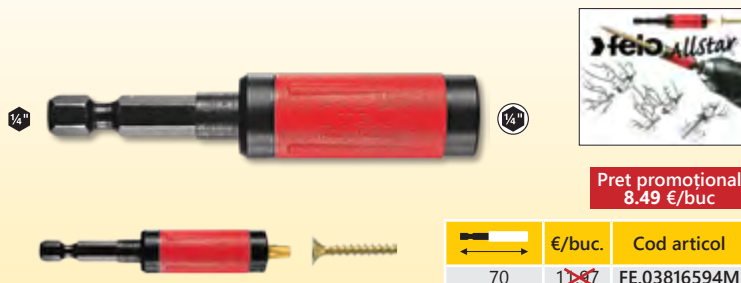

Display pentru șurubelnițe
-exemplu de utilizare-

Dimensiuni: 154 x 50 x 45 cm

Dotat cu cărlige: 19 simple, 3 duble lungi și 3 duble scurte.

DISPLAY GRATUIT

Cumpără șurubelnițe sau seturi de șurubelnițe în valoare de 3000 RON (fără TVA) și îți oferim gratuit display-ul FELO.

Absorbție unică în trepte pentru cea mai bună protecție și o durată lungă de viață.

4 zone de absorbție a impactului

- S-M-L – 3 zone de absorbție în cascadă (în trepte) pentru o gamă variată de cuplu (Ph 1-Ph 3).
- Zone de torsiune sincronizate - care sunt secvențial declanșate la creșterea impulsurilor de cuplu pentru absorbția șocurilor.
- Zona a 4-a suplimentară de absorbție folosind bits Felo de Impact.
- Special concepute pentru a fi folosite cu șurubelnițe de impact.

Pret promoțional
8.99 €/buc

Componentă	€/buc.	Cod articol
E 6.3 (1/4")	1	FE.03829594M

Cap magnetic FELO Star auto-ajustabil

Pret promoțional
8.49 €/buc

Componentă	€/buc.	Cod articol
70	1	FE.03816594M

Trusă de bits - 35 piese

Pret promoțional
14.49 €/buc

Bonus: la 20 de truse cumpărate primești una gratuit.

Componentă	€/buc.	Cod articol
● Lungime 25 mm: 4.5 x 0.6 / 5.5 x 0.8 / 6.5 x 1.2	38	FE.02073516M
⊕ Lungime 25 mm: 2 x Pz1 / 3 x Pz2 / 1 x Pz3 Lungime 50 mm: Pz1 / Pz 2		
⊕ Lungime 25 mm: 1 x Ph0 / 2 x Ph1 / 2 x Ph2 / 1 x Ph3 Lungime 50 mm: Ph2		
⊕ Lungime 25 mm: T 5 / T 6 / T 7 / T8 T10 / T15 / T20 / T25 / T30 / T40 Lungime 50 mm: T20 / T25 / T30		
○ Lungime 25 mm: SW3 / SW4 / SW5		
Cap magnetic - 58 mm		