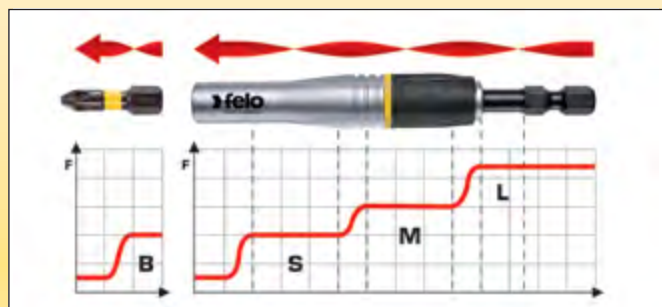

Display pentru șurubelnițe
-exemplu de utilizare-

Dimensiuni: 154 x 50 x 45 cm

Dotat cu cărlige: 19 simple, 3 duble lungi și 3 duble scurte.

DISPLAY GRATUIT

Cumpără șurubelnițe sau seturi de șurubelnițe
în valoare de 3000 RON (fără TVA)
și îți oferim gratuit display-ul FELO.

Absorbție unică în trepte pentru cea mai bună protecție și o durată lungă de viață.

4 zone de absorbție a impactului

- S-M-L – 3 zone de absorbție în cascadă (în trepte) pentru o gamă variată de cuplu (Ph 1-Ph 3).
- Zone de torsiune sincronizate - care sunt secvențial declanșate la creșterea impulsurilor de cuplu pentru absorbția șocurilor.
- Zona a 4-a suplimentară de absorbție folosind bits Felo de Impact.
- Special concepute pentru a fi folosite cu șurubelnițe de impact.