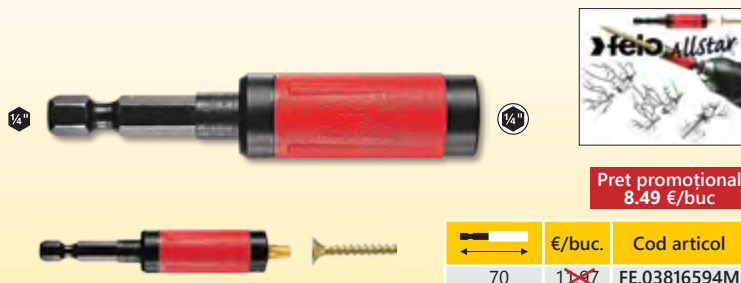

Display pentru șurubelnițe
-exemplu de utilizare-

Dimensiuni: 154 x 50 x 45 cm

Dotat cu cărlige: 19 simple, 3 duble lungi și 3 duble scurte.

DISPLAY GRATUIT

Cumpără șurubelnițe sau seturi de șurubelnițe
în valoare de 3000 RON (fără TVA)
și îți oferim gratuit display-ul FELO.

Absorbție unică în trepte pentru cea mai bună protecție și o durată lungă de viață.

4 zone de absorbție a impactului

- S-M-L – 3 zone de absorbție în cascadă (în trepte) pentru o gamă variată de cuplu (Ph 1-Ph 3).
- Zone de torsiune sincronizate - care sunt secvențial declanșate la creșterea impulsurilor de cuplu pentru absorbția șocurilor.
- Zona a 4-a suplimentară de absorbție folosind bits Felo de Impact.
- Special concepute pentru a fi folosite cu șurubelnițe de impact.

Pret promoțional
8.99 €/buc

Componentă	€/buc.	Cod articol
E 6.3 (1/4")	1	FE.03829594M

Cap magnetic FELO Star auto-ajustabil

Pret promoțional
8.49 €/buc

Componentă	€/buc.	Cod articol
70	1	FE.03816594M

Trusă de bits - 35 piese

Pret promoțional
14.49 €/buc

Bonus: la 20 de truse cumpărate primești una gratuit.

Componentă	€/buc.	Cod articol
● Lungime 25 mm: 4.5 x 0.6 / 5.5 x 0.8 / 6.5 x 1.2	38	FE.02073516M
⊕ Lungime 25 mm: 2 x Pz1 / 3 x Pz2 / 1 x Pz3 Lungime 50 mm: Pz1 / Pz 2		
⊕ Lungime 25 mm: 1 x Ph0 / 2 x Ph1 / 2 x Ph2 / 1 x Ph3 Lungime 50 mm: Ph2		
⊕ Lungime 25 mm: T 5 / T 6 / T 7 / T8 T10 / T15 / T20 / T25 / T30 / T40 Lungime 50 mm: T20 / T25 / T30		
○ Lungime 25 mm: SW3 / SW4 / SW5		
Cap magnetic - 58 mm		