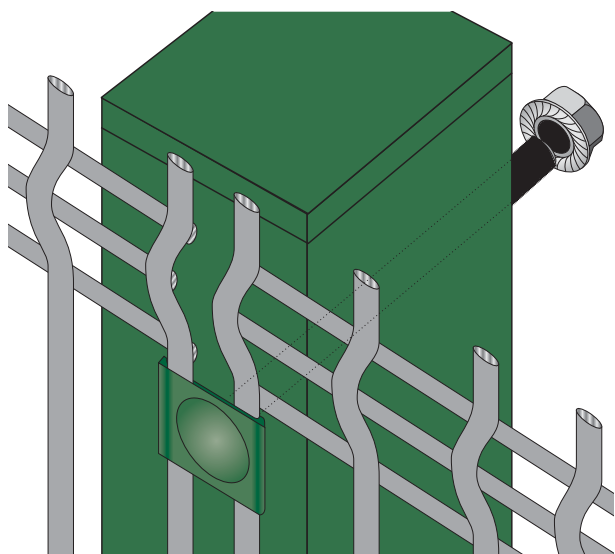

# Șuruburi pentru prinderea panourilor de gard din plasă metalică

ROCAST execută o gamă largă de șuruburi pentru prinderea panourilor de gard din plasă metalică pe stâlpi metalici.

Șurubul, clema și piulița sunt zincate.

Capul șurubului și clema pot fi acoperite suplimentar prin vopsire în câmp electrostatic (verde - RAL 6020).

Șurub de gard M8 - model SG

Șurub de gard SG, zincat

L <sub>șurub</sub> (mm)	a <sub>stâlp</sub> (mm)	Ambalare (buc.)	Preț/100 buc.		Cod
			€	Lei	
60	40	50	15.09	67.15	SG860Z
80	60	50	16.51	73.47	SG880Z
100	80	50	17.86	79.48	SG8100Z

Șurub de gard SG, zincat, capul și clema vopsite verde

L <sub>șurub</sub> (mm)	a <sub>stâlp</sub> (mm)	Ambalare (buc.)	Preț/100 buc.		Cod
			€	Lei	
60	40	50	16.47	73.29	SG860V
80	60	50	18.03	80.23	SG880V
100	80	50	19.51	86.82	SG8100V