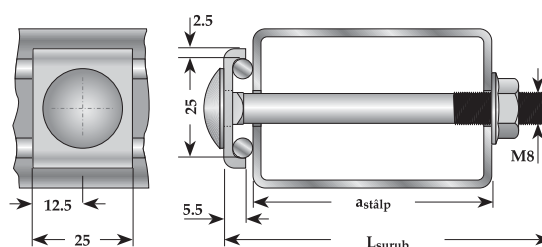

# Șuruburi pentru prinderea panourilor de gard din plasă metalică

ROCAST execută o gamă largă de șuruburi pentru prinderea panourilor de gard din plasă metalică pe stâlpi metalici.

Șurubul, clema și piulița sunt zincate.

Capul șurubului și clema pot fi acoperite suplimentar prin vopsire în câmp electrostatic (verde - RAL 6020).

Șurub de gard M8 - model SG

Șurub de gard SG, zincat

L <sub>șurub</sub> (mm)	a <sub>stâlp</sub> (mm)	Ambalare (buc.)	Preț/100 buc.		Cod
			€	Lei	
60	40	50	15.09	67.15	SG860Z
80	60	50	16.51	73.47	SG880Z
100	80	50	17.86	79.48	SG8100Z

Șurub de gard SG, zincat, capul și clema vopsite verde

L <sub>șurub</sub> (mm)	a <sub>stâlp</sub> (mm)	Ambalare (buc.)	Preț/100 buc.		Cod
			€	Lei	
60	40	50	16.47	73.29	SG860V
80	60	50	18.03	80.23	SG880V
100	80	50	19.51	86.82	SG8100V